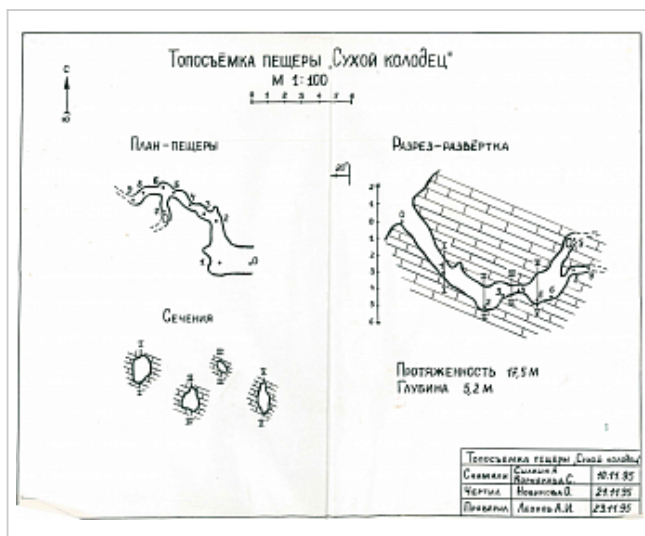

### Районирование:

Россия > Дальневосточный ФО > Еврейская Автономная область > Сухой колодец  
Дальневосточная > Буреинско-Хинганская > Малохинганская > Сутарский > Сухой колодец

## Сухой колодец (Неприступная)

Уровень доступа	Стандартный
Кадастровый номер	4844/13134-2
Альтернативный номер	-
Длина, м	310
Глубина, м	62