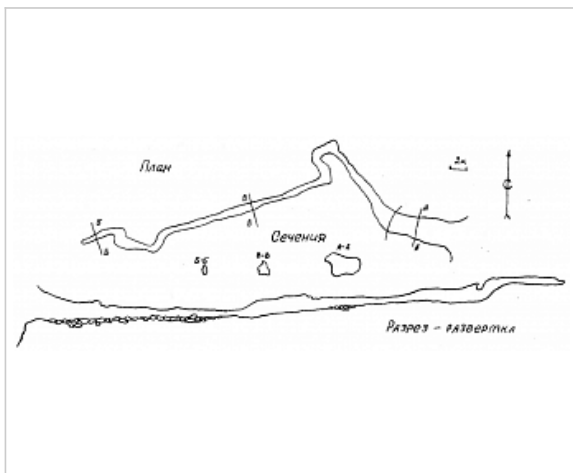

Районирование:

Россия > Сибирский ФО > Алтайский Край > Змейка
Алтае-Саянская > Алтайская > Западно-Алтайская > Змейка

Змейка (Галдинская-3)

Уровень доступа	Стандартный
-----------------	-------------

Кадастровый номер	5146/8543-3
-------------------	-------------

Вмещающие породы	Известняк
------------------	-----------

Геологический возраст вмещающих пород	Є ₁ Нижний Кембрий
---------------------------------------	-------------------------------

КАРТЫ

Карты пещеры

Основные карты

План и разрез
Схема предоставлена
В.Вистингаузенем.

ДОКУМЕНТЫ ПО ПЕЩЕРЕ

Библиография

Пещеры "Бирюзовой Катунь", Вистингаузен В.К.

Внес в ИПС - Шварц Дмитрий 29 Ноября 2021 в 04:45