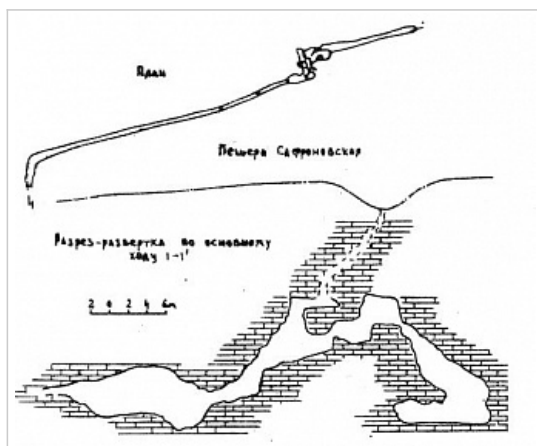

Районирование:

Россия > Приволжский ФО > Кировская Область > Сафроновская
Восточно-Европейская > Волго-Уральская > Сафроновская

Сафроновская

Уровень доступа	Стандартный
Кадастровый номер	5724/4856-2
Альтернативный номер	-
Длина, м	80
Площадь, м ²	50
Объем, м ³	150

Генезис	Гравитационный, Коррозионно-эрозионный
Вмещающие породы	Известняк
Геологический возраст вмещающих пород	P _{2kz} Верхняя Пермь

КАРТЫ

Карты пещеры

Основные карты

**План пещеры
Сафроновская**
Составлен В.Разборовым

ИССЛЕДОВАНИЯ

История открытия и исследования

Пещера открыта спелеологами Кировской спелеосекции в 1974 г.

ПЕЩЕРА И ЧЕЛОВЕК

Сведения об экологическом состоянии. Посещаемость

Пещера редко посещается

Внес в ИПС - Гунько Алексей 5 Марта 2021 в 19:26