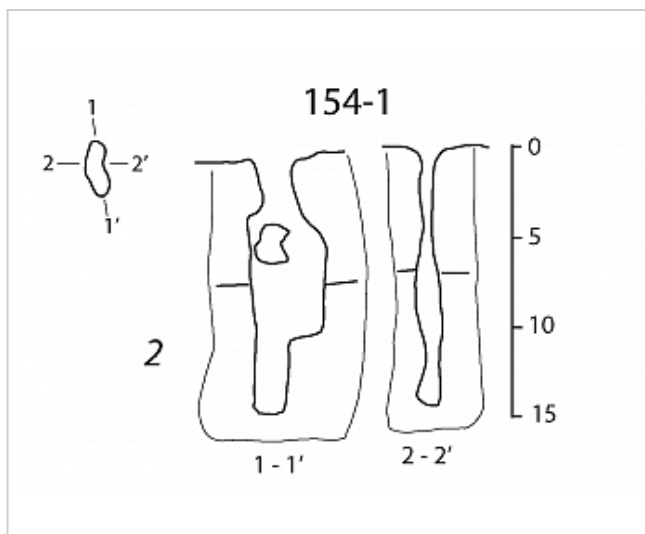

Районирование:

Россия > Южный ФО > Севастополь Город > 154-1

Горного Крыма > Горного Крыма > Главной гряды > Ай-Петринский > 154-1

154-1

Уровень доступа	Стандартный
Кадастровый номер	4427/3353-2
Альтернативный номер	154-1
Длина, м	17
Глубина, м	14
Площадь, м ²	1
Объем, м ³	10
Амплитуда, м	14

КАРТЫ

Карты пещеры

Основные карты

154-1
План и разрез

ОПИСАНИЕ

Геология и морфология

НК.

ИССЛЕДОВАНИЯ