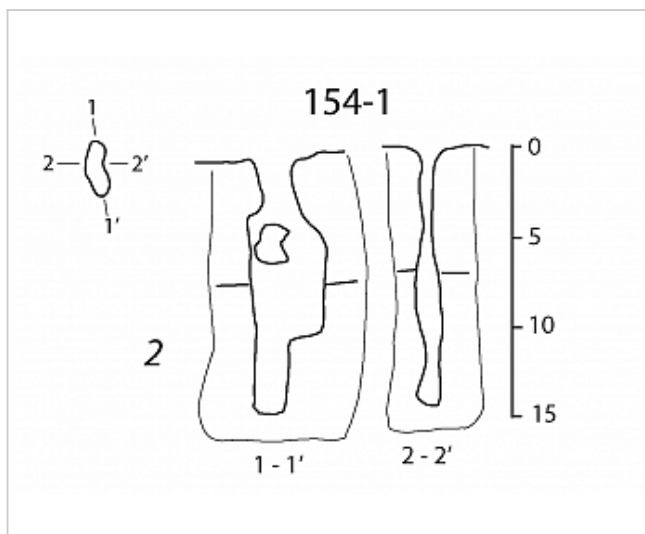

Районирование:

Россия > Южный ФО > Севастополь Город > 154-1

Горного Крыма > Горного Крыма > Главной гряды > Ай-Петринский > 154-1

154-1

Уровень доступа	Стандартный
Кадастровый номер	4427/3353-2
Альтернативный номер	154-1
Длина, м	17
Глубина, м	14
Площадь, м ²	1
Объем, м ³	10
Амплитуда, м	14

КАРТЫ

Карты пещеры

Основные карты

154-1
План и разрез

ОПИСАНИЕ

Геология и морфология

НК.

ИССЛЕДОВАНИЯ