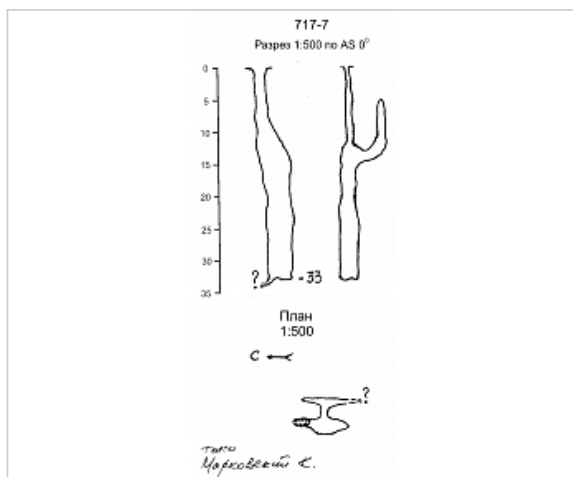

Районирование:

Россия > Южный ФО > Крым Республика > 717-7

Горного Крыма > Горного Крыма > Главной гряды > Карабийский > 717-7

717-7

Уровень доступа	Стандартный

Кадастровый номер	4450/3430-5

Альтернативный номер	717-7

Длина, м	40

Глубина, м	33

Площадь, м²	40

Амплитуда, м	33

Генезис	Карстовый

Вмещающие породы	Осадочные, Карбонатные, Известняк

Сопутствующие породы	Осадочные

Геологический возраст вмещающих пород	J_{3n} Верхняя Юра

КАРТЫ

Карты пещеры

Основные карты