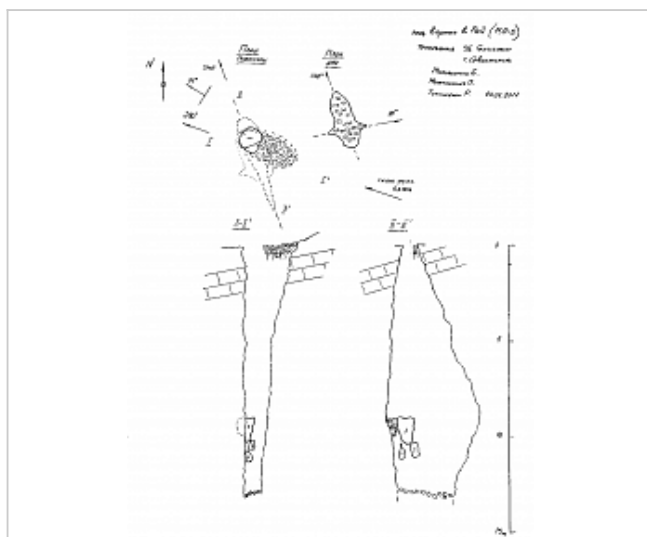

Районирование:

Россия > Южный ФО > Крым Республика > Бахчисарайский Район > Ворота в рай
Горного Крыма > Горного Крыма > Главной гряды > Ай-Петринский > Ворота в рай

Ворота в рай

Уровень доступа	Стандартный
Кадастровый номер	4428/3354-10
Альтернативный номер	150-5 017-6
Длина, м	18
Глубина, м	13
Площадь, м ²	5
Объем, м ³	40
Амплитуда, м	13

Краткое описание

Вход PUIITS

КАРТЫ

Карты пещеры

Основные карты

Ворота в рай

План и разрезы. Авторы: Б. Матюшкин и др. 2011 г.

ОПИСАНИЕ