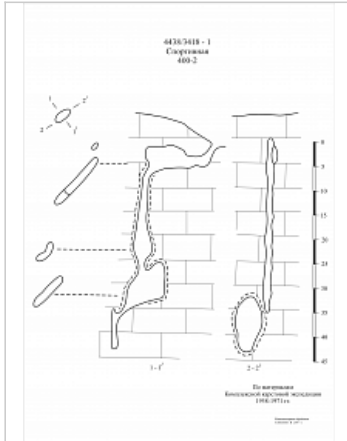

## Спортивная

Уровень доступа	Стандартный
Кадастровый номер	4438/3418-1
Альтернативный номер	400-2
Длина, м	50
Глубина, м	42
Площадь, м <sup>2</sup>	20
Объем, м <sup>3</sup>	100
Амплитуда, м	42

### Карты пещеры