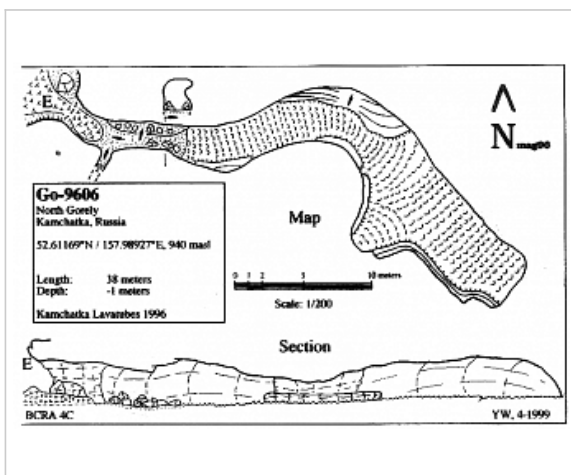

Районирование:

Россия > Дальневосточный ФО > Камчатский Край > Go-9606
Камчатско-Курильская > Камчатская > Восточно-Камчатская > Go-9606

Go-9606

Уровень доступа	Стандартный
Кадастровый номер	5236/15758-5
Альтернативный номер	-
Длина, м	38
Глубина, м	1
Амплитуда, м	1

Генезис	Флюационный
Вмещающие породы	Андезито-базальты

КАРТЫ

Карты пещеры

Основные карты

Топосъемка
Топосъемка

Внес в ИПС - Багрий Василица 14 Июня 2021 в 18:37