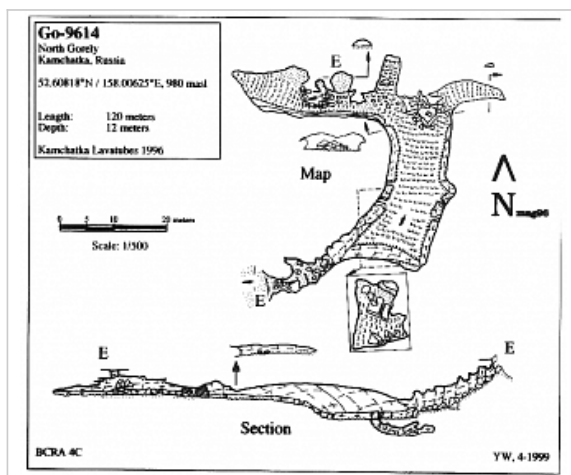

### Районирование:

Россия > Дальневосточный ФО > Камчатский Край > Go-9614  
Камчатско-Курильская > Камчатская > Восточно-Камчатская > Go-9614

## Go-9614

Уровень доступа	Стандартный
Кадастровый номер	5236/15800-1
Альтернативный номер	-
Длина, м	120
Амплитуда, м	12

Генезис	Флюационный
Вмещающие породы	Андезито-базальты

### КАРТЫ

### Карты пещеры