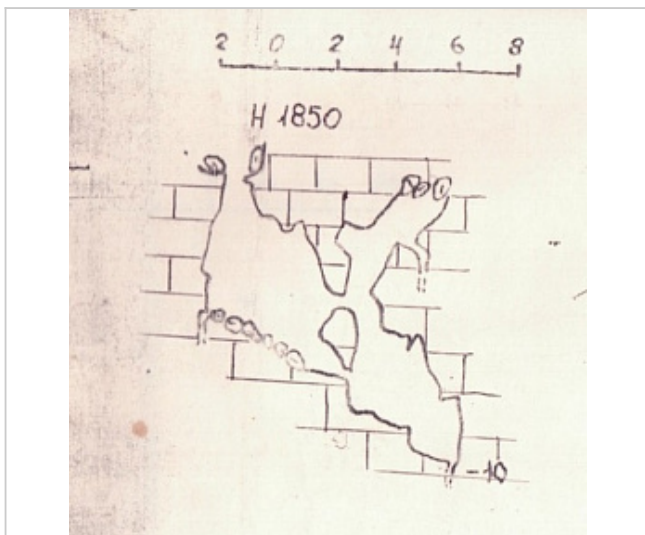

Районирование:

Абхазия > Гагрский район > ЧХ 1 ПЭ 87

Большой Кавказ > Южного склона > Гагро-Бзыбская > Арабика > ЧХ 1 ПЭ 87

ЧХ 1 ПЭ 87 (Сюрпризная)

Уровень доступа	Стандартный
Кадастровый номер	4323/4019-1
Альтернативный номер	-
Длина, м	15
Глубина, м	10
Амплитуда, м	10

Краткое описание

Находится в урочище Чамхония, вблизи границы леса.

Вход расположен в днище небольшой карстовой воронки. Входной 5-метровый уступ переходит в наклонную галерею уступом 3 метра глубиной обрывающейся в небольшой грот. В полу имеется вертикальная щель забитая камнями и глиной. Тяга воздуха отсутствует.

Пещера сырая. Стены и свод обильно украшены натечными образованиями.

КАРТЫ

Карты пещеры

Основные карты

карта разрез
СККН с отчета

ИССЛЕДОВАНИЯ

История открытия и исследования

Вход найден и вскрыт в результате разбора завала спелеологами Владивостока в июне 1987 года (рук. Г.Пак)