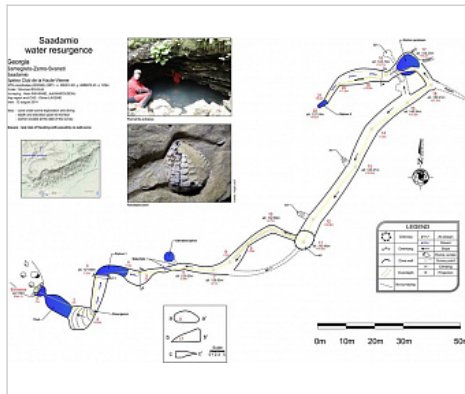

Районирование:

Грузия > Рача-Лечхуми и Нижняя Сванетия > Saadamio

Большой Кавказ > Южного склона > Мегрело-Рачинская > Saadamio

Saadamio

Уровень доступа	Стандартный
Кадастровый номер	4219/4206-3
Альтернативный номер	-

КАРТЫ

Карты пещеры

Основные карты

Saadamio_01
нет

Saadamio_02
нет

Внес в ИПС - Багрий Кирилл 1 июля 2026 в 11:04