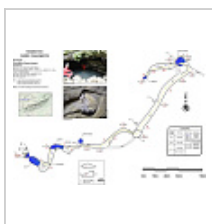

Saadamio_01
нет